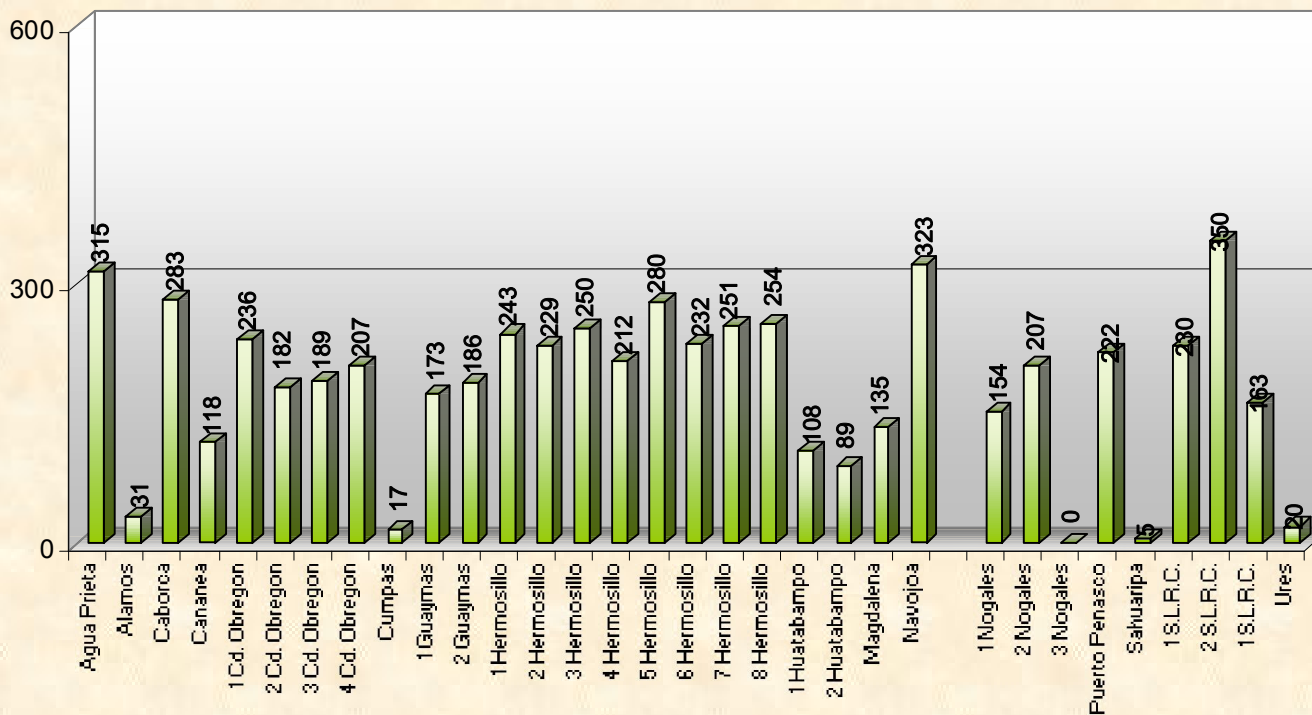

PODER JUDICIAL DEL ESTADO DE SONORA

Centro de Información Estadística

ESTADÍSTICAS 2011

JUZGADOS DE PRIMERA INSTANCIA	MATERIA PENAL												TOTAL ACUMULADO
	SENTENCIAS CONDENATORIAS POR EXPEDIENTE												
	Ene	Feb	Mar	Abr	May	Jun	Jul	Ago	Sep	Oct	Nov	Dic	
Penal de Agua Prieta	22	23	44	35	42	36	5	33	20	21	17	17	315
Mixto de Alamos	4	3	1	1	1	8	1	3	5	2	1	1	31
Penal de Caborca	18	34	35	27	31	23	13	25	21	29	17	10	283
Mixto de Cananea	7	10	15	6	17	11	7	5	12	11	12	5	118
Primero Penal de Cd. Obregón	24	26	18	15	21	27	14	27	16	15	21	12	236
Segundo Penal de Cd. Obregón	16	10	10	13	20	17	5	30	18	20	17	6	182
Tercero Penal de Cd. Obregón	15	22	18	17	20	15	8	16	26	17	13	2	189
Cuarto Penal de Cd. Obregón	13	24	9	11	17	22	11	17	23	25	16	19	207
Mixto de Cumpas	0	3	1	4	3	2	1	0	0	1	0	2	17
Primero Penal de Guaymas	11	7	19	10	19	27	10	11	16	19	13	11	173
Segundo Penal de Guaymas	15	13	11	12	15	18	7	26	22	21	16	10	186
Primero Penal de Hermosillo	14	17	18	22	20	25	13	23	18	21	32	20	243
Segundo Penal de Hermosillo	22	22	18	18	19	23	15	16	22	21	19	14	229
Tercero Penal de Hermosillo	11	12	19	20	35	20	19	24	27	18	27	18	250
Cuarto Penal de Hermosillo	20	17	15	17	20	19	13	21	17	18	13	22	212
Quinto Penal de Hermosillo	29	20	26	16	19	18	9	32	30	31	35	15	280
Sexto Penal de Hermosillo	29	20	14	20	24	14	14	14	19	26	11	27	232
Séptimo Penal de Hermosillo	16	20	28	25	19	26	13	21	30	25	23	5	251
Octavo Penal de Hermosillo	17	20	29	12	23	22	15	18	23	24	28	23	254
Primero Mixto de Huatabampo	10	12	11	7	8	8	5	9	12	10	10	6	108
Segundo Mixto de Huatabampo	1	8	7	9	6	9	5	11	12	8	4	9	89
Mixto de Magdalena	18	12	16	7	8	5	11	17	12	11	11	7	135
Primero Penal de Navojoa	20	17	27	28	37	29	16	20	34	36	39	20	323
Segundo Penal de Navojoa												0	0
Primero Penal de Nogales	15	10	15	16	18	12	5	10	19	11	14	9	154
Segundo Penal de Nogales	16	22	19	9	14	18	16	22	23	30	10	8	207
Tercero Penal de Nogales	17	20	14	11	20	20	11	18	11	17	13	3	175
Penal de Puerto Peñasco	14	21	15	16	20	26	12	21	18	20	25	14	222
Mixto de Sahuaripa	0	1	1	0	0	1	0	0	0	0	1	1	5
Primero Penal de S.L.R.C.	18	12	15	17	21	22	16	34	21	15	18	21	230
Segundo Penal de S.L.R.C.	23	23	32	31	32	27	19	34	23	36	35	35	350
Primero Mixto de S.L.R.C.	3	9	21	14	25	20	3	18	10	17	17	6	163
Mixto de Ures	2	0	2	1	0	1	1	2	2	2	6	1	20
TOTAL	460	490	543	467	594	571	313	578	562	578	534	379	6069

PODER JUDICIAL DEL ESTADO DE SONORA
Centro de Información Estadística
ESTADÍSTICAS 2011

**Sentencias Condenatorias por Juzgado
(Materia Penal por Expediente)
del 1 de enero al 31 de diciembre de 2011**

NOTA: El Juzgado Segundo Penal de Navojoa inicio labores el 07 de diciembre del 2011.